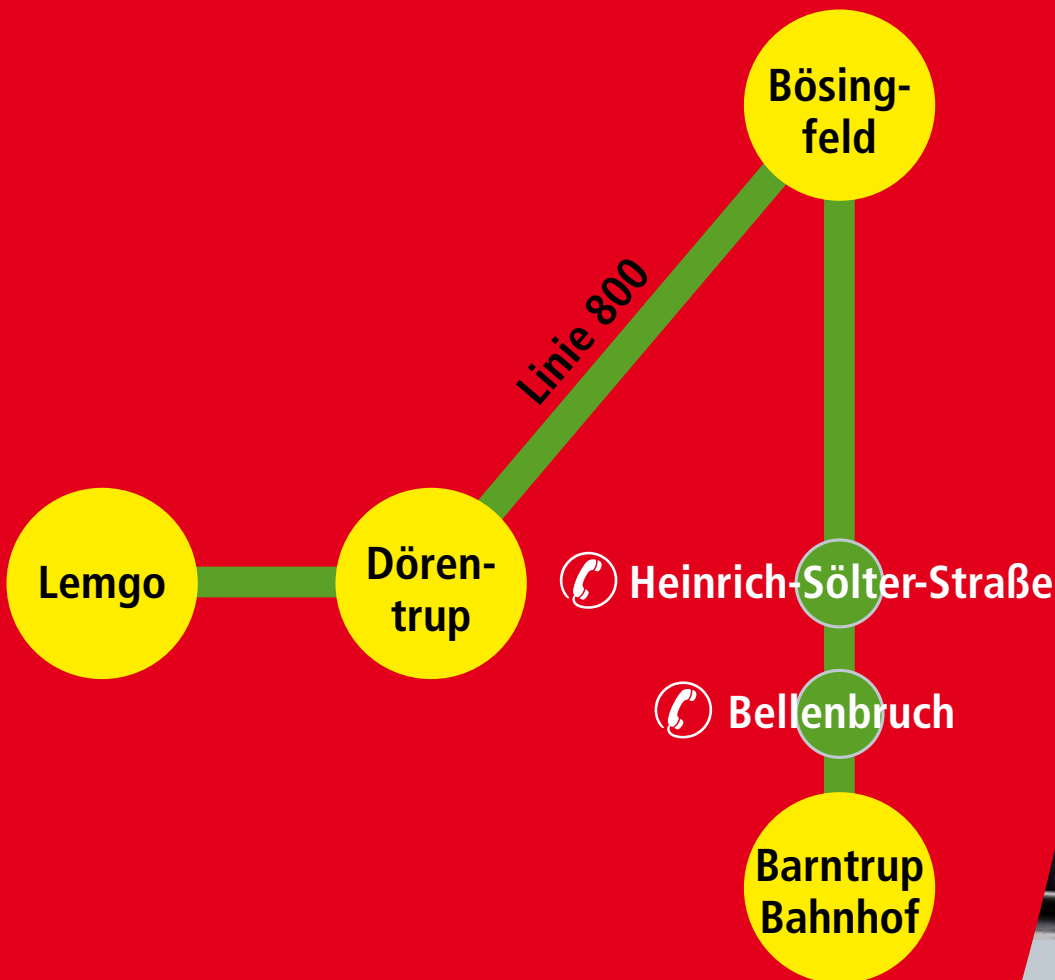

Lippe mobil

Linie 800

Lemgo ↔ Dörentrup ↔

Bösingfeld ↔ Barntrup

**2 neue Bedarfshaltestellen
in Barntrup.**

Nach Anruf einsteigen!

Seit gut einem Jahr besteht die Linie 800. Damit wurden die Abend- und Wochenendfahrten intensiviert. Jetzt können auf Wunsch noch 2 zusätzliche Haltestellen angefahren werden.

Weitere Informationen:
www.infothek-lippe.de
www.kvg-lippe.de

**Menschen verbinden.
Ziele erreichen.**

KÖHNE

Ein Anruf genügt!

Die Haltestellen Heinrich-Sölter-Straße und Bellenbruch sind ab sofort an die Linie 800 angeschlossen. Damit erreichen Sie den Bahnhof Bartrup und wenn Sie ins Extertal oder nach Lemgo fahren möchten, bleiben Sie einfach im Fahrzeug sitzen.